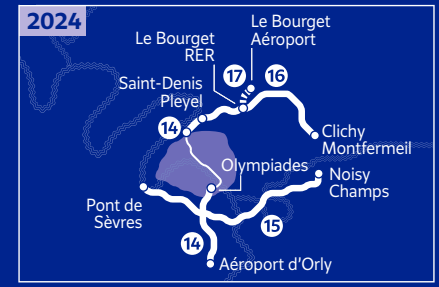

Grand Paris express

- 2 km
- Autre réseau de transport
- Grand Paris Express
- Mise en service au-delà de 2030
- Portion en aérien
- Gare du Grand Paris Express
- Autre gare
- Centre d'exploitation
- Voie de raccordement
- Terminus de métro

LE NOUVEAU MÉTRO, RÉALISÉ PAR

Calendrier de mises en service