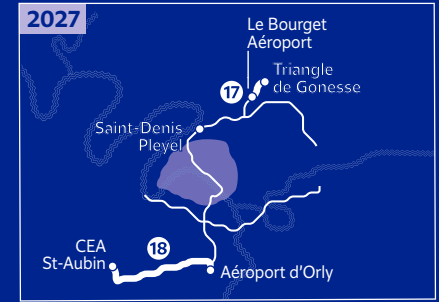

Grand Paris express

- 2 km
- Autre réseau de transport
- Grand Paris Express
- Mise en service au-delà de 2030
- Portion en aérien
- Gare du Grand Paris Express
- Autre gare
- Centre d'exploitation
- Voie de raccordement
- Terminus de métro

LE NOUVEAU MÉTRO, RÉALISÉ PAR

Calendrier de mises en service