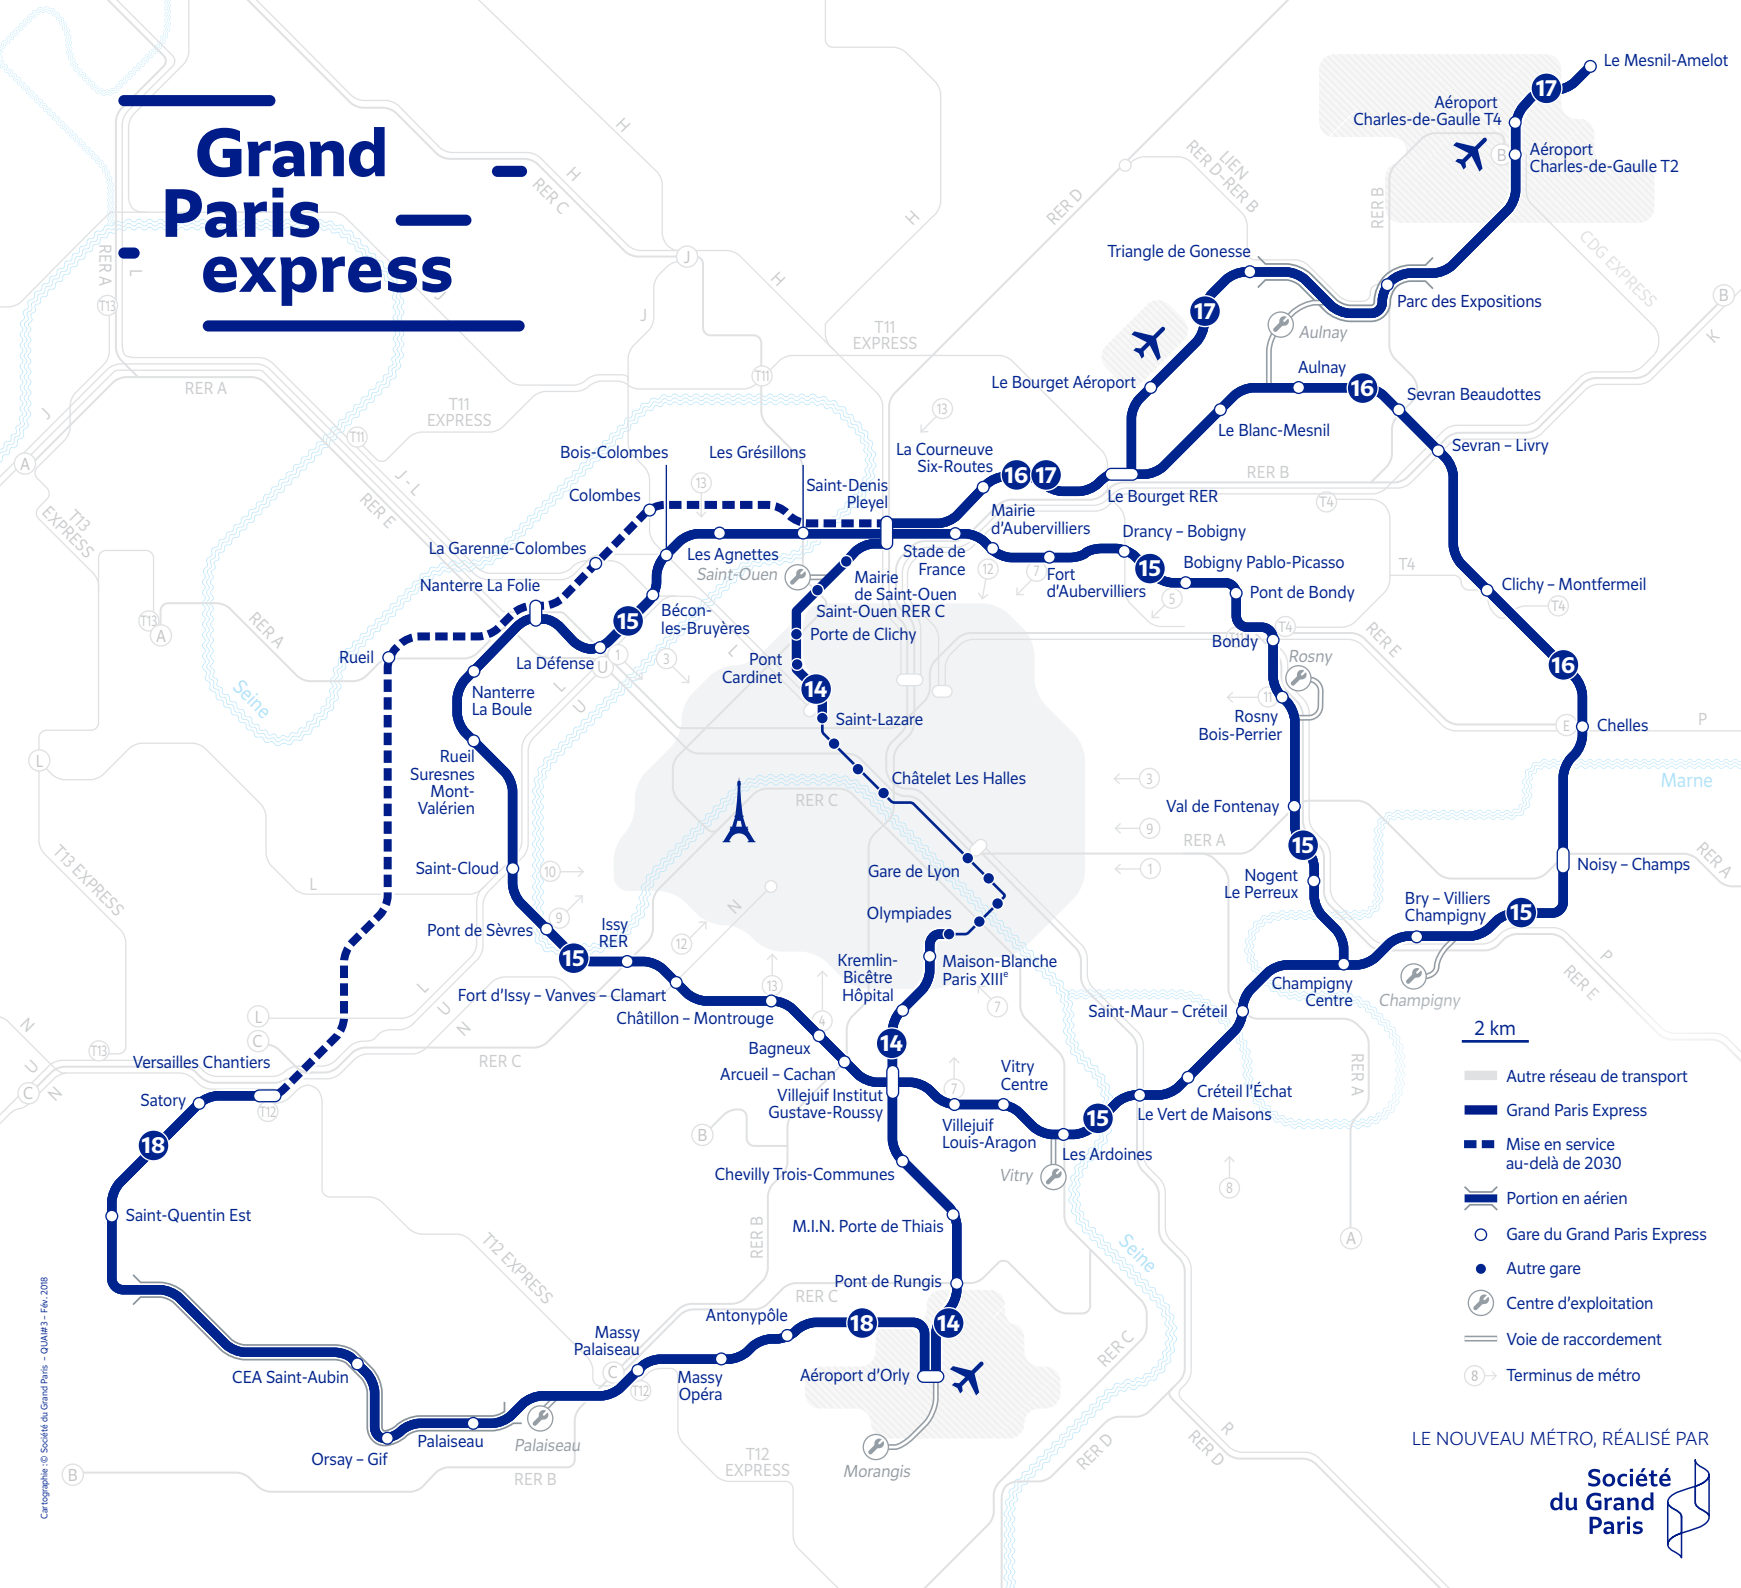

Grand Paris express

- 2 km
- Autre réseau de transport
- Grand Paris Express
- Mise en service au-delà de 2030
- Portion en aérien
- Gare du Grand Paris Express
- Autre gare
- Centre d'exploitation
- Voie de raccordement
- Terminus de métro

LE NOUVEAU MÉTRO, RÉALISÉ PAR

Calendrier de mises en service