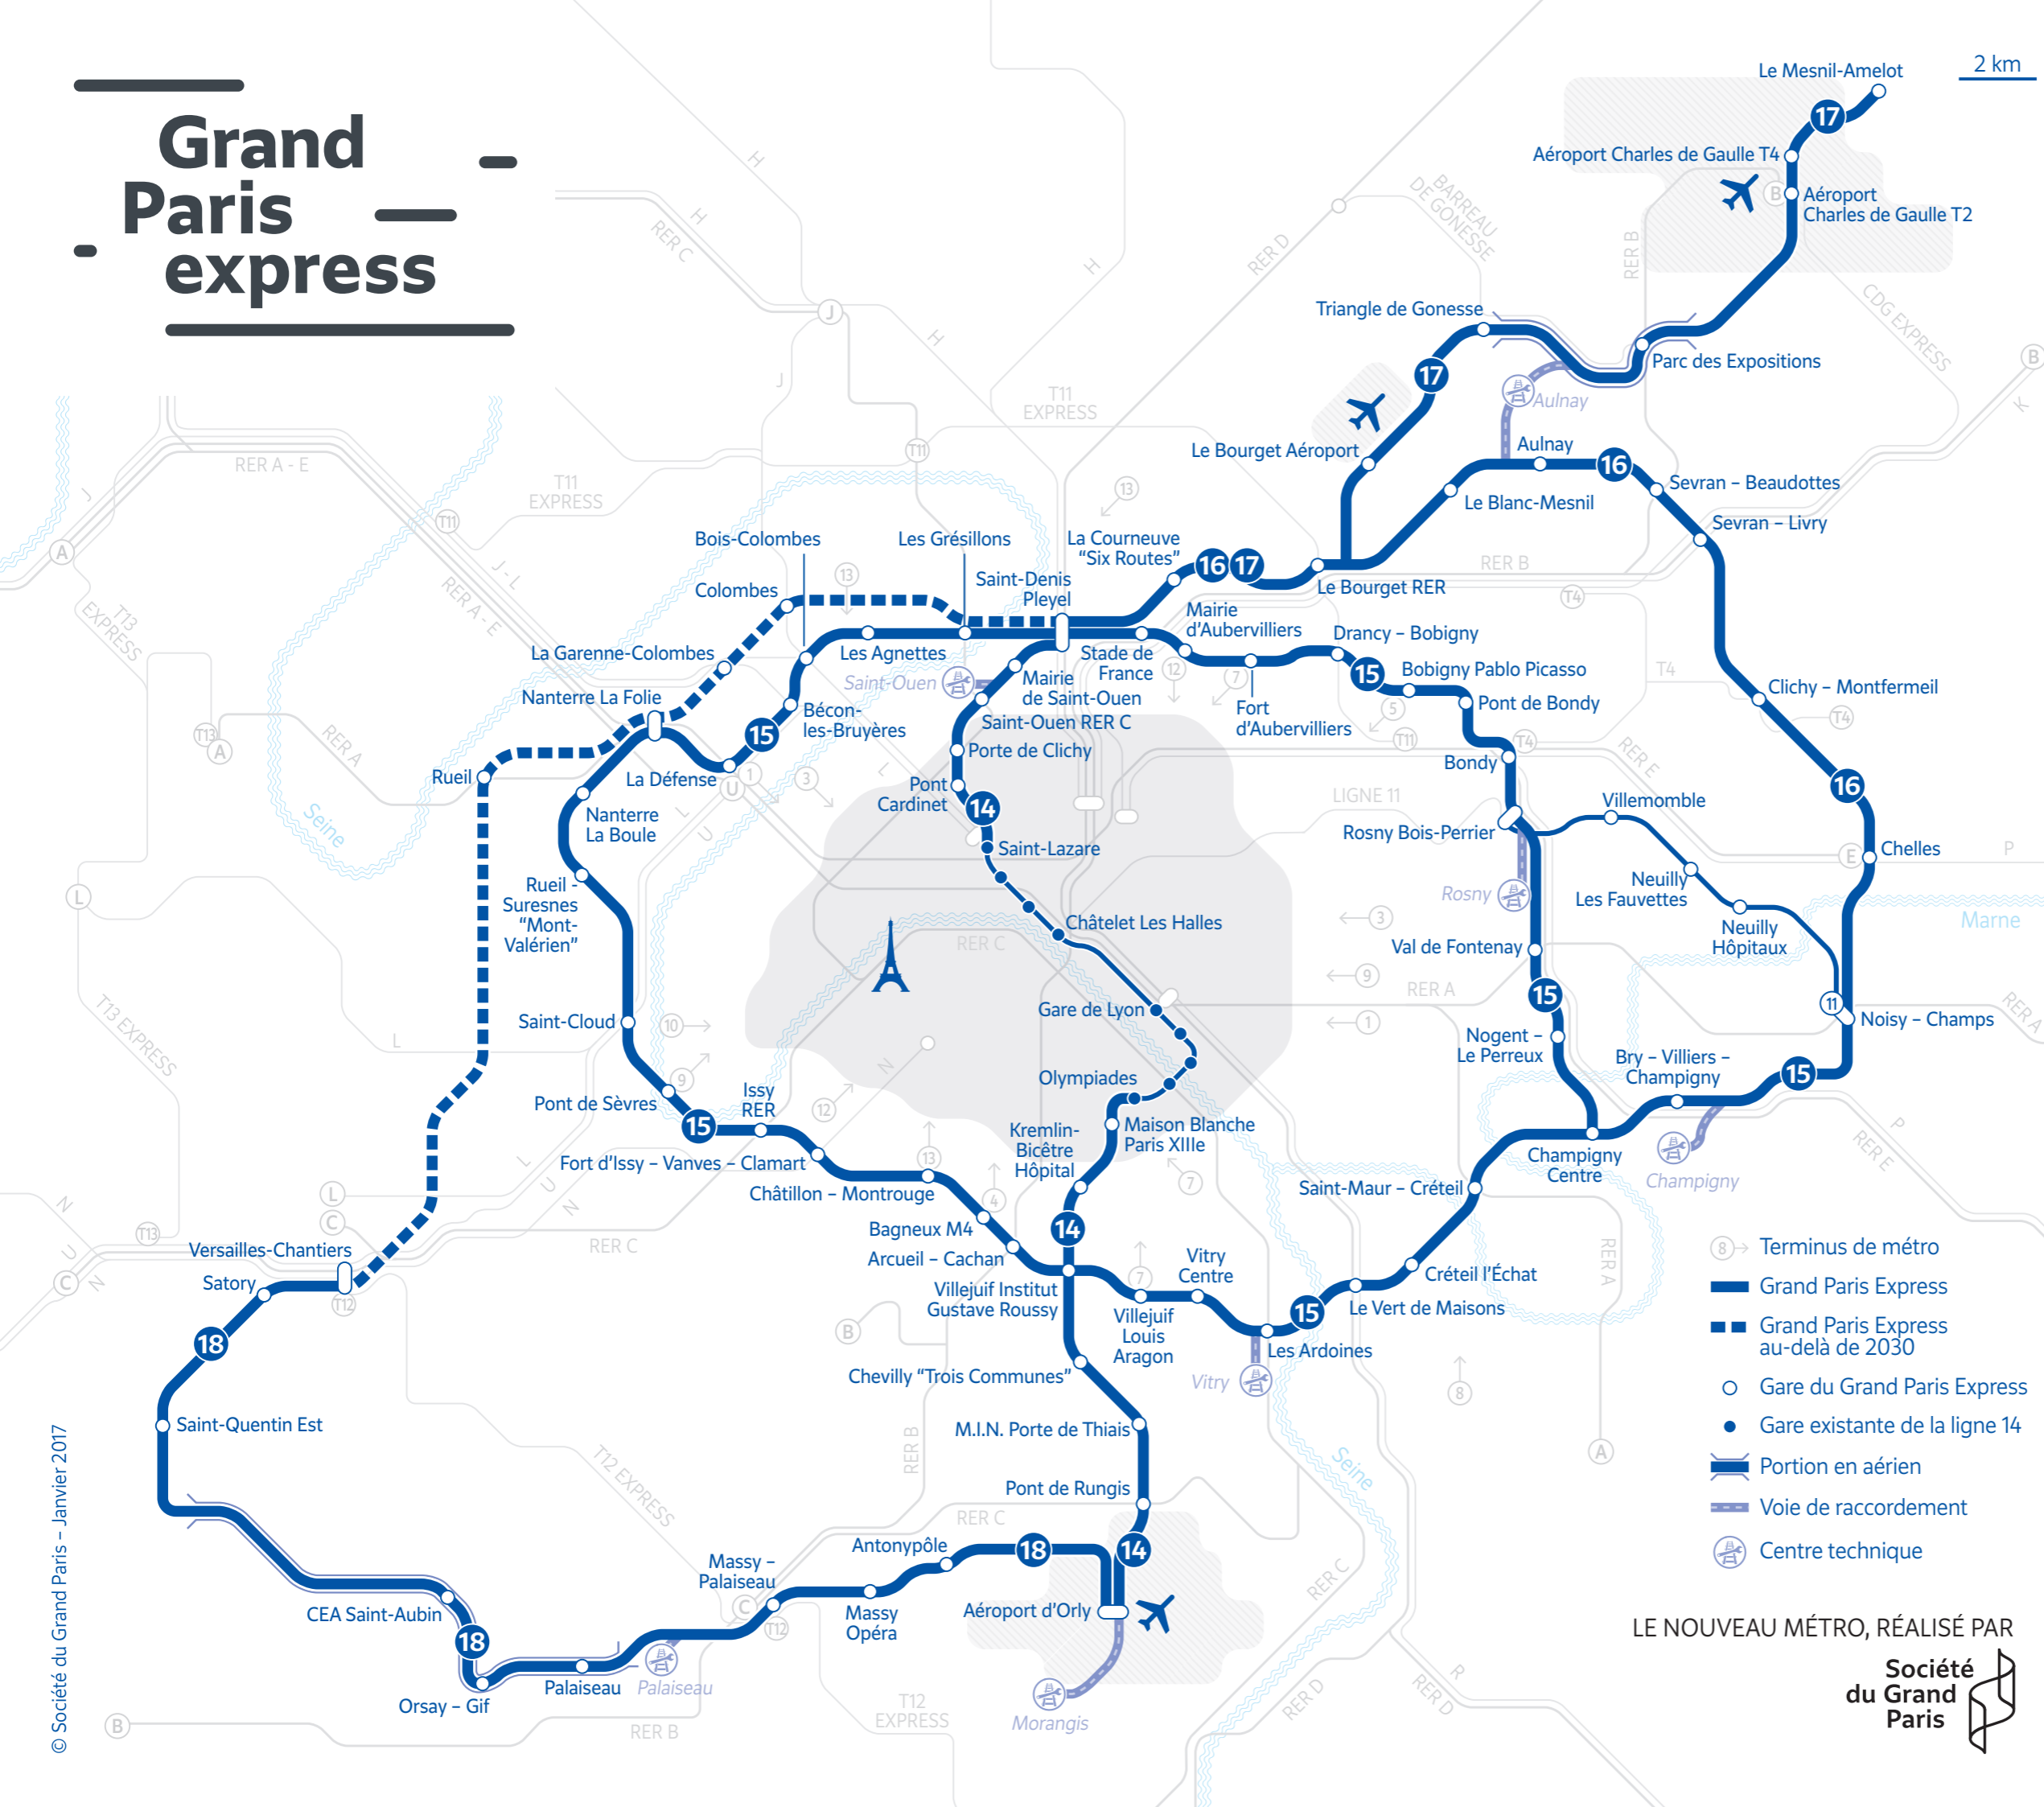

# Grand Paris express

- ⑧ → Terminus de métro
- Grand Paris Express
- Grand Paris Express au-delà de 2030
- Gare du Grand Paris Express
- Gare existante de la ligne 14
- Portion en aérien
- Voie de raccordement
- Ⓜ Centre technique

LE NOUVEAU MÉTRO, RÉALISÉ PAR